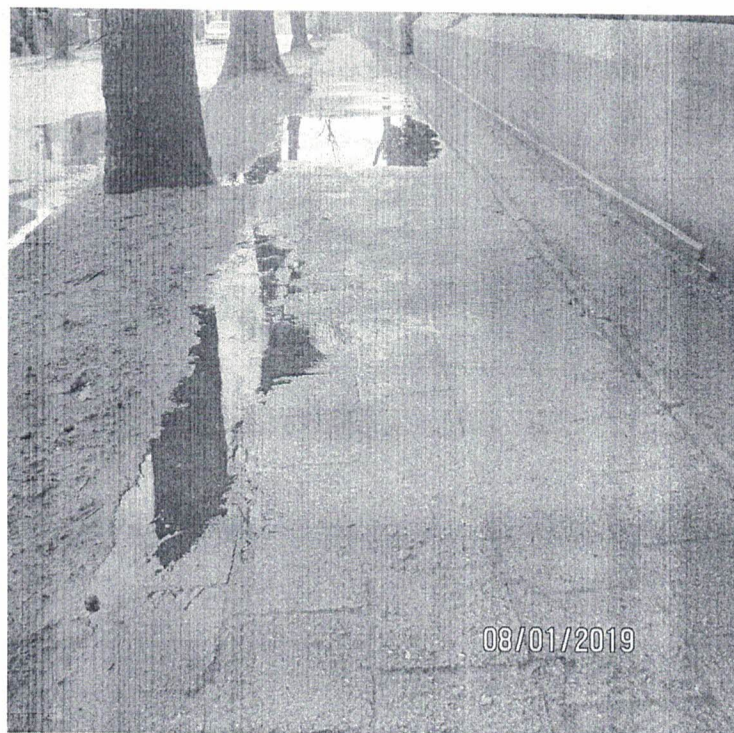

WPŁYNEŁO dn. 2019-01-25

podpis

URZĄD MIASTA ŻAGAŃ
Pl. Słowiański nr 17
68-100 ŻAGAŃ

Proszę o zajęcie stanowiska w sprawie stanu chodnika przy ul. Bema. Chodnik od strony miastado ul. Piastowska i w stronę osiedla Bema został wymieniony. Został nie wymieniony tylko odcinek przy ul. Bema (stara). Stan tego chodnika jest fatalny (zdjęcia). Osoby prowadzące wózki z dziećmi często schodzą z chodników na jezdnię ponieważ trudno jest prowadzić wózek po takich wybojach, a po deszczu po kałużach. Należy mieć też na uwadze, że chodnik ten prowadzi do miasta, na basen, halę sportową, stadion, korty tenisowe, SQUASH, hostel, plac zabaw, siłownię, osiedle Bema (kolejowe), osiedle Bema, zakłady np. „NAMAR” i warsztaty naprawcze, hurtownię, a także spacerujących w okolice „papierni”. Trudno uwierzyć, że pozostawiono tak niewielki (około 180m) odcinek chodnika bardzo często uczęszczanego.

Z poważaniem

Handwritten signature in blue ink, located below the text 'Z poważaniem'.