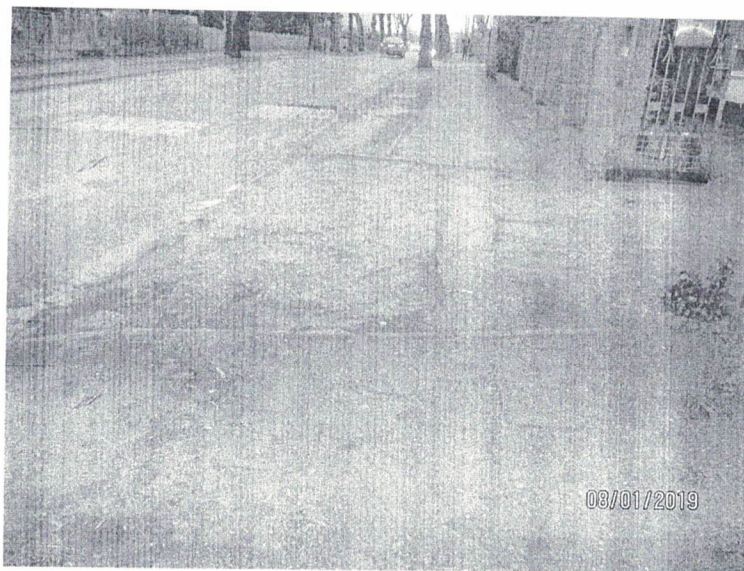

WPŁYNEŁO dn. 2019-01-25

podpis

URZĄD MIASTA ŻAGAŃ
Pl. Słowiański nr 17
68-100 ŻAGAŃ

Proszę o zajęcie stanowiska w sprawie stanu chodnika przy ul. Bema. Chodnik od strony miastado ul. Piastowska i w stronę osiedla Bema został wymieniony. Został nie wymieniony tylko odcinek przy ul. Bema (stara). Stan tego chodnika jest fatalny (zdjęcia). Osoby prowadzące wózki z dziećmi często schodzą z chodników na jezdnię ponieważ trudno jest prowadzić wózek po takich wybojach, a po deszczu po kałużach. Należy mieć też na uwadze, że chodnik ten prowadzi do miasta, na basen, halę sportową, stadion, korty tenisowe, SQUASH, hostel, plac zabaw, siłownię, osiedle Bema (kolejowe), osiedle Bema, zakłady np. „NAMAR” i warsztaty naprawcze, hurtownię, a także spacerujących w okolice „papierni”. Trudno uwierzyć, że pozostawiono tak niewielki (około 180m) odcinek chodnika bardzo często uczęszczanego.